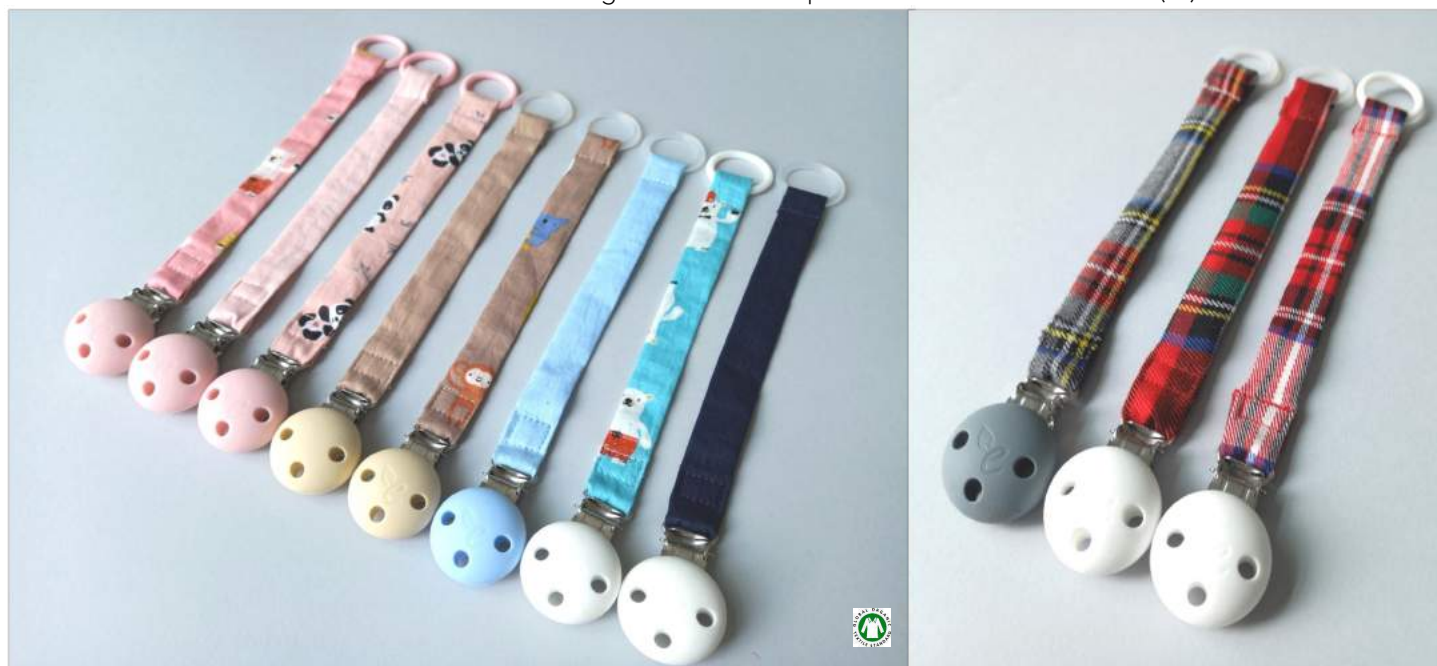

TRATTIENI SUCCHIETTI IN TESSUTO

I trattieni succhietti emmis klemmis in tessuto sono realizzati in 100% Cotone organico certificato GOTS e 100% cotone certificato oeko-tex che garantisce l'assenza di sostanze nocive. I trattieni succhietti emmis klemmis assicurano che il tuo bambino abbia sempre un ciuccio pulito a portata di mano. Sono universali e fatti a mano in Italia

Certificato secondo gli standard europei dall'Istituto IISG di Como (IT)

PH20-2-COBE02 Orso rosa, PH20-2-ORG02 Rosa, PH20-2-COPAP Panda rosa, PH20-2-CO08 Beige, PH20-2-AN08 Animali beige, PH20-2-ORG01 Azzurro, PH20-2-COBE07 Orso turchese, PH20-2-ORG11 Navy

PH20-2-SC10 Scozzese grigio, PH20-2-SC04 Scozzese Rosso, PH20-2-SC00 Scozzese bianco

DENTARUOLI

Dentaruoli emmis klemmis sono fatti a mano in legno di faggio non trattato. Per essere sicuri di non perderli, sono venduti insieme ad un porta dentaruolo abbinato.