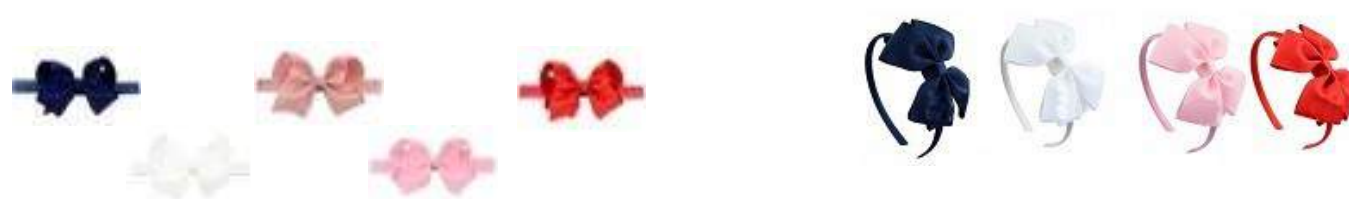

SBP.ORGLB Sciarpa pompom Coccinella

FIOCCHI PER CAPELLI & CERCHIETTI

Un'ampia selezione di fiocchi per capelli in nastro di gros-grain in diverse dimensioni, modelli e colori. Piccoli clip o elastici per i più piccoli e cerchietti le bambine più grandi.